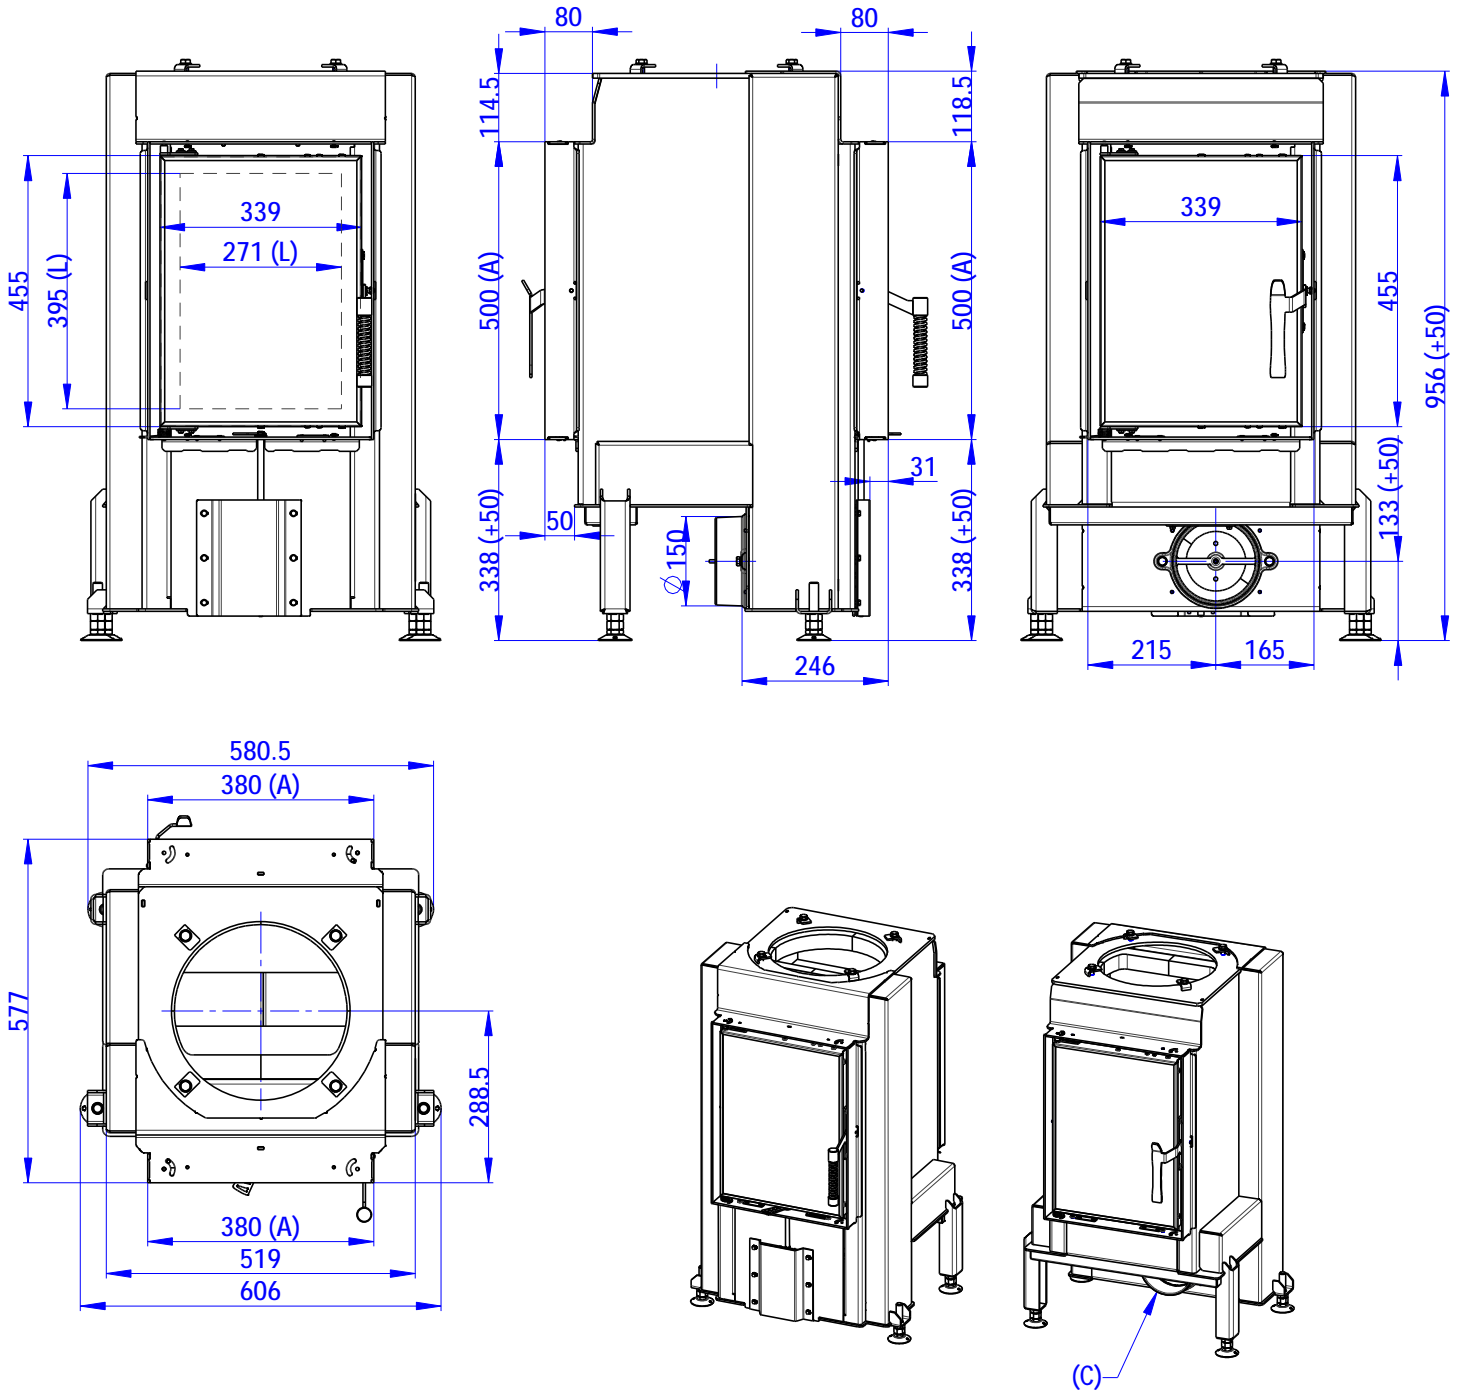

**Romotop®** Dynamic B 3g 38.50.01

- (A) Zastavbovy rozmer / Baumaße / In-built dimension
- (C) Centralni privod vzduchu / Central air inlet / Zentralluftzufuhr
- (L) Volna plocha proskleni / Free glass area / Freie Glassichtfläche