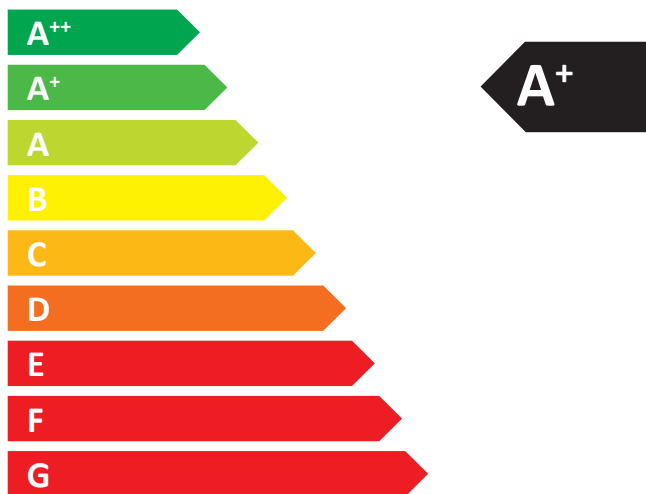

ENERG
енергия · ενεργεια

BEF HOME BeF Therm 7 CL/CP Passive

7,4
kW

ENERGIA · ЕНЕРГИЯ · ΕΝΕΡΓΕΙΑ · ENERGIJA · ENERGY · ENERGIE · ENERGI

2015/1186